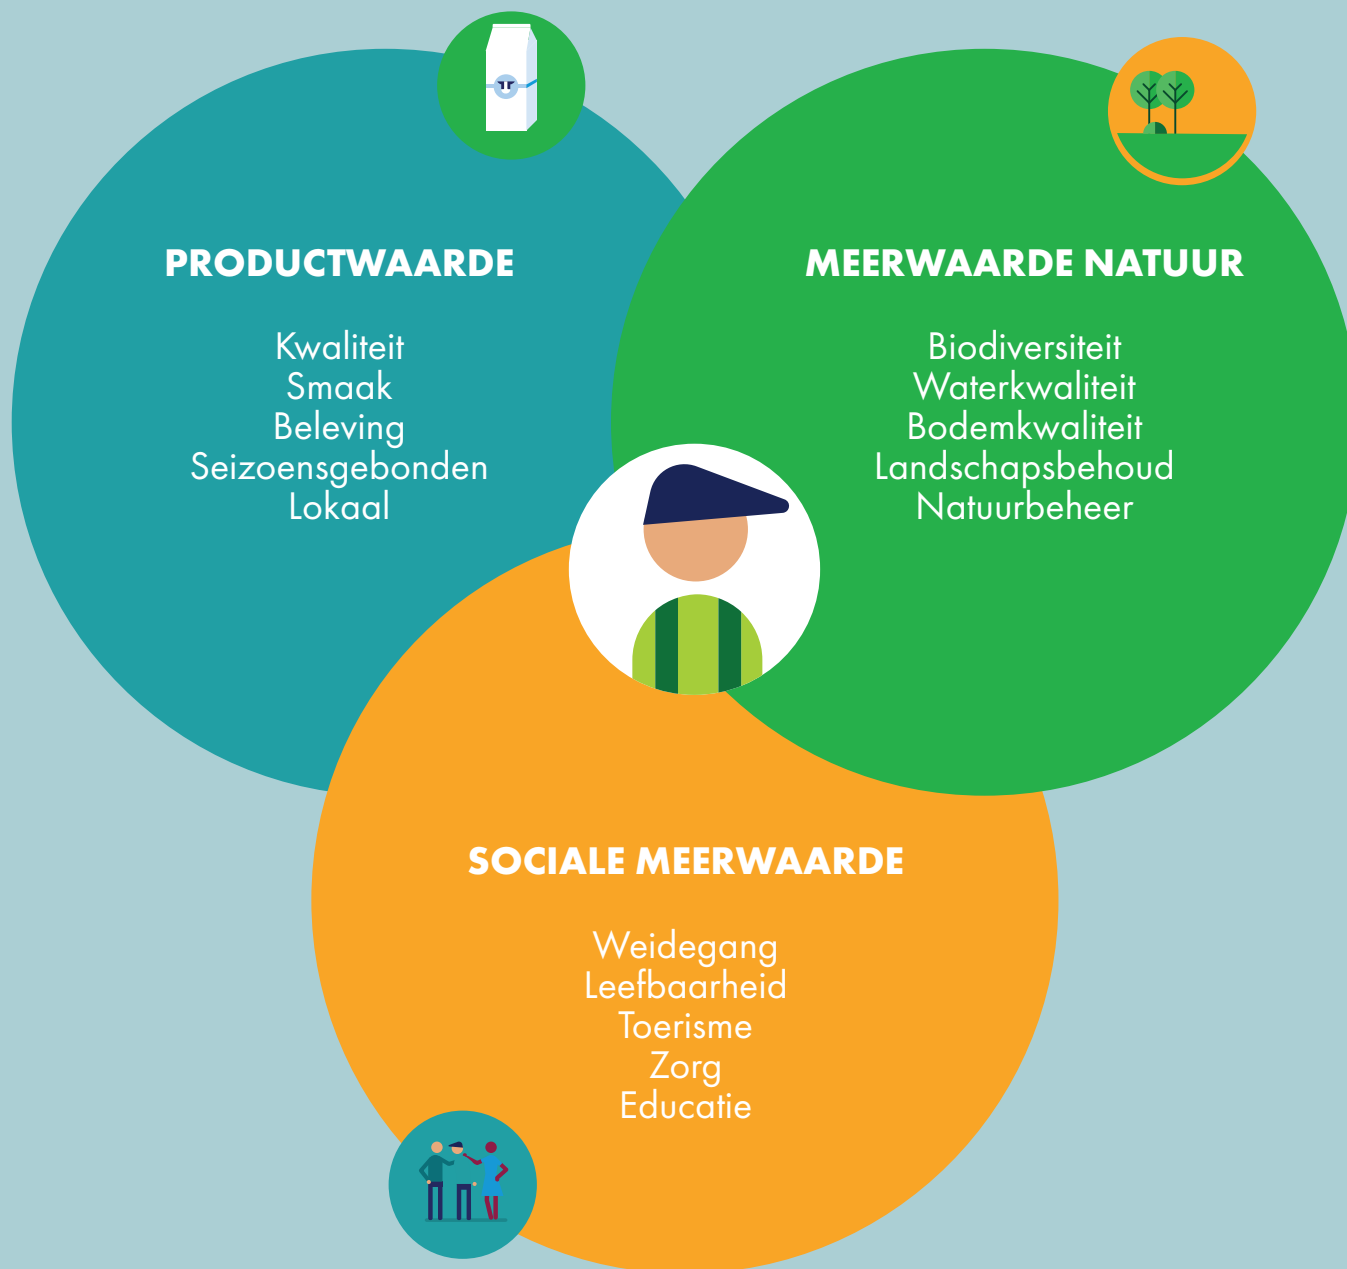

INKOMSTENSTROMEN

Waar haal ik mijn inkomsten uit?

**LEIDRAAD DOORONTWIKKELPLAN
NATUURINCLUSIEVE LANDBOUW**

BEDRIJFSMODEL

WAARDE AANBOD

PRODUCT- WAARDE	KLANT- GROEP(EN)	BETAALD	(NOG) NIET BETAALD

MEERWAARDE NATUUR	KLANT- GROEP(EN)	BETAALD	(NOG) NIET BETAALD

SOCIALE MEERWAARDE	KLANT- GROEP(EN)	BETAALD	(NOG) NIET BETAALD

**LEIDRAAD DOORONTWIKKELPLAN
NATUURINCLUSIEVE LANDBOUW**

WAARDE AANBOD

MEERWAARDE NATUUR

WELKE MAATREGELEN PASSEN BIJ MIJN BEDRIJF?

BIODIVERSITEIT

LANDSCHAP

WATER & BODEM

KIES ER PER THEMA TWEË UIT DE MATRIX

...WAT VERANDERT ER DAN IN MIJN BEDRIJFS- VOERING?

KERNACTIVITEITEN

WAARDE AANBOD

MENSEN & MIDDELEN

KLANTGROEPEN